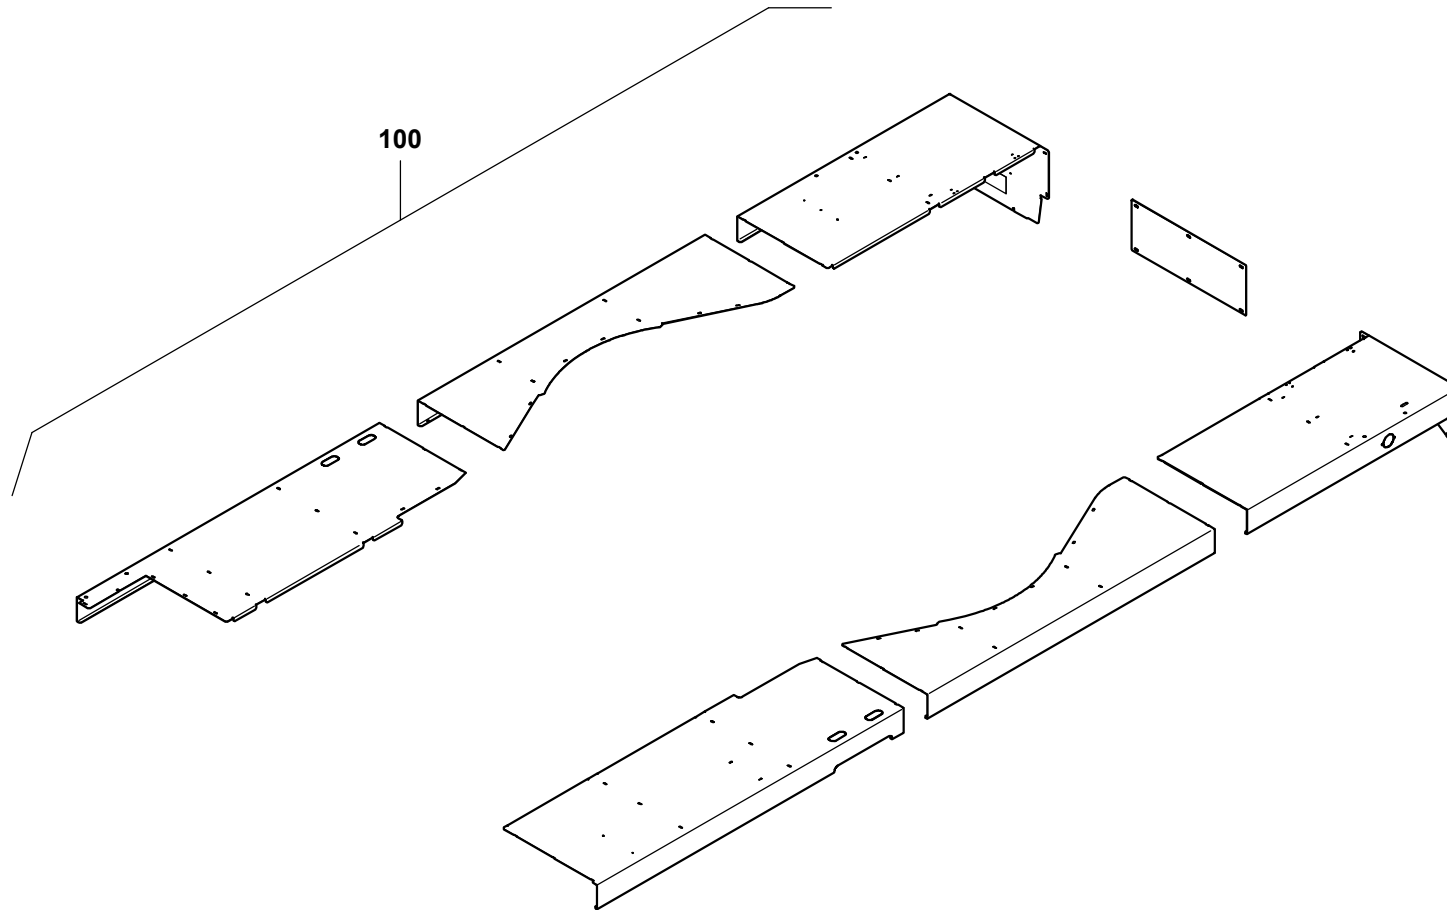

GROVE[®]BEBLECHUNG
COVERINGBILDTADEL
PICTORIAL DISPLAY**GMK 4100**
BE 504
G 034

04.14

3212316-ETL B

1/2

GROVEBEBLECHUNG
COVERINGBILDTAFEL
PICTORIAL DISPLAY

04.14

3212316-ETL B

2/2